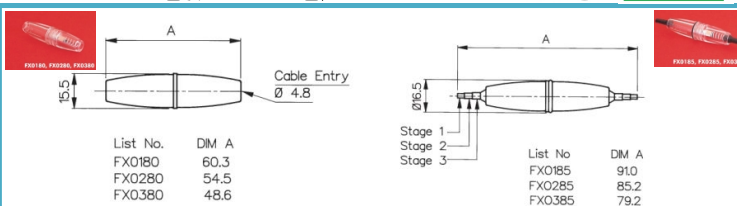

线束安装系列

保险丝座 In-line Fuse Holder

编号: SL032

电流:10A 电压:250V

编号: SL048

电流:10A 电压:250V

编号: SL047

电流:10A 电压:250V

编号: SL046

电流:10A 电压:250V

编号: FX0380

电流:10A 电压:250V

编号: SL712

电流:10A 电压:250V

保险丝座
In-line Fuse Holder

<p>编号: SL705D</p> 	<p>电流:10A 电压:250V</p> <p></p> 
<p>编号: SL701</p> 	<p>电流:10A 电压:250V</p> <p></p> 
<p>编号: SL701A</p> 	<p>电流:10A 电压:250V</p> <p></p> 
<p>编号: SL702</p> 	<p>电流:10A 电压:250V</p> <p></p> 
<p>编号: SL711</p> 	<p>电流:10A 电压:250V</p> <p></p> 
<p>编号: SL705A</p> 	<p>电流:10A 电压:250V</p> <p></p> 