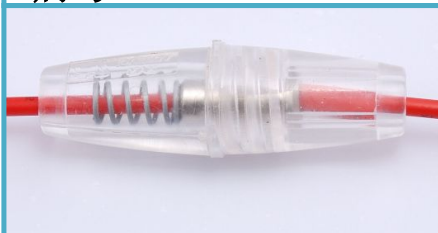

线束安装系列

保险丝座 In-line Fuse Holder

编号: SL032

电流:10A 电压:250V

编号: SL048

电流:10A 电压:250V

编号: SL047

电流:10A 电压:250V

编号: SL046

电流:10A 电压:250V

编号: FX0380

电流:10A 电压:250V

编号: SL712

电流:10A 电压:250V

保险丝座
In-line Fuse Holder

<p>编号: SL705D</p> 	<p>电流:10A 电压:250V</p> <p></p> 
<p>编号: SL701</p> 	<p>电流:10A 电压:250V</p> <p></p> 
<p>编号: SL701A</p> 	<p>电流:10A 电压:250V</p> <p></p> 
<p>编号: SL702</p> 	<p>电流:10A 电压:250V</p> <p></p> 
<p>编号: SL711</p> 	<p>电流:10A 电压:250V</p> <p></p> 
<p>编号: SL705A</p> 	<p>电流:10A 电压:250V</p> <p></p> 