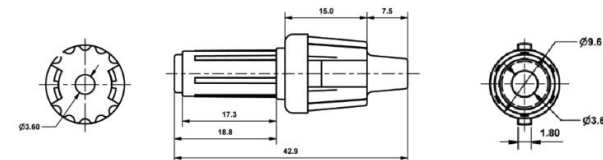

线束安装系列

保险丝座 In-line Fuse Holder

编号: SL032

电流:10A 电压:250V

编号: SL048

电流:10A 电压:250V

编号: SL047

电流:10A 电压:250V

编号: SL046

电流:10A 电压:250V

编号: FX0380

电流:10A 电压:250V

编号: SL712

电流:10A 电压:250V

保险丝座
In-line Fuse Holder

<p>编号: SL705D</p> 	<p>电流:10A 电压:250V</p> <p></p> 
<p>编号: SL701</p> 	<p>电流:10A 电压:250V</p> <p></p> 
<p>编号: SL701A</p> 	<p>电流:10A 电压:250V</p> <p></p> 
<p>编号: SL702</p> 	<p>电流:10A 电压:250V</p> <p></p> 
<p>编号: SL711</p> 	<p>电流:10A 电压:250V</p> <p></p> 
<p>编号: SL705A</p> 	<p>电流:10A 电压:250V</p> <p></p> 