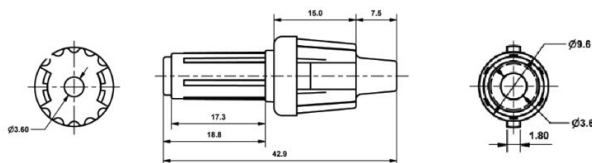

线束安装系列

保险丝座 In-line Fuse Holder

编号: SL032

电流:10A 电压:250V

编号: SL048

电流:10A 电压:250V

编号: SL047

电流:10A 电压:250V

编号: SL046

电流:10A 电压:250V

编号: FX0380

电流:10A 电压:250V

编号: SL712

电流:10A 电压:250V

保险丝座
In-line Fuse Holder

<p>编号: SL705D</p> 	<p>电流:10A 电压:250V</p> <p></p> 
<p>编号: SL701</p> 	<p>电流:10A 电压:250V</p> <p></p> 
<p>编号: SL701A</p> 	<p>电流:10A 电压:250V</p> <p></p> 
<p>编号: SL702</p> 	<p>电流:10A 电压:250V</p> <p></p> 
<p>编号: SL711</p> 	<p>电流:10A 电压:250V</p> <p></p> 
<p>编号: SL705A</p> 	<p>电流:10A 电压:250V</p> <p></p> 