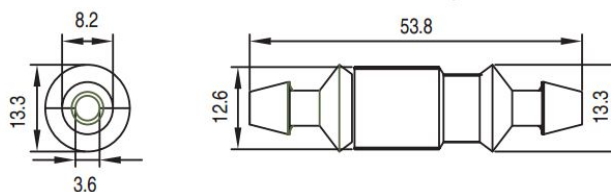

编号: SL046

电流:10A 电压:250V

编号: FX0380

电流:10A 电压:250V

编号: SL712

电流:10A 电压:250V

保险丝座
In-line Fuse Holder

<p>编号: SL705D</p> 	<p>电流:10A 电压:250V</p> <p></p> 
<p>编号: SL701</p> 	<p>电流:10A 电压:250V</p> <p></p> 
<p>编号: SL701A</p> 	<p>电流:10A 电压:250V</p> <p></p> 
<p>编号: SL702</p> 	<p>电流:10A 电压:250V</p> <p></p> 
<p>编号: SL711</p> 	<p>电流:10A 电压:250V</p> <p></p> 
<p>编号: SL705A</p> 	<p>电流:10A 电压:250V</p> <p></p> 