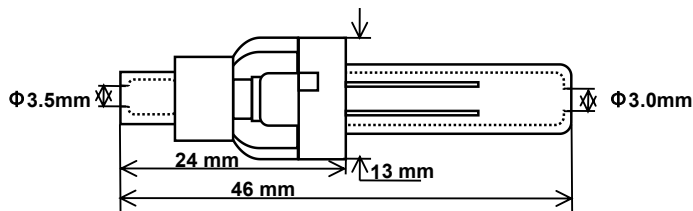

线束安装系列

保险丝座 In-line Fuse Holder

编号: SL032

电流:10A 电压:250V

编号: SL048

电流:10A 电压:250V

编号: SL047

电流:10A 电压:250V

编号: SL046

电流:10A 电压:250V

编号: FX0380

电流:10A 电压:250V

编号: SL712

电流:10A 电压:250V

保险丝座
In-line Fuse Holder

<p>编号: SL705D</p> 	<p>电流:10A 电压:250V</p> <p></p> 
<p>编号: SL701</p> 	<p>电流:10A 电压:250V</p> <p></p> 
<p>编号: SL701A</p> 	<p>电流:10A 电压:250V</p> <p></p> 
<p>编号: SL702</p> 	<p>电流:10A 电压:250V</p> <p></p> 
<p>编号: SL711</p> 	<p>电流:10A 电压:250V</p> <p></p> 
<p>编号: SL705A</p> 	<p>电流:10A 电压:250V</p> <p></p> 